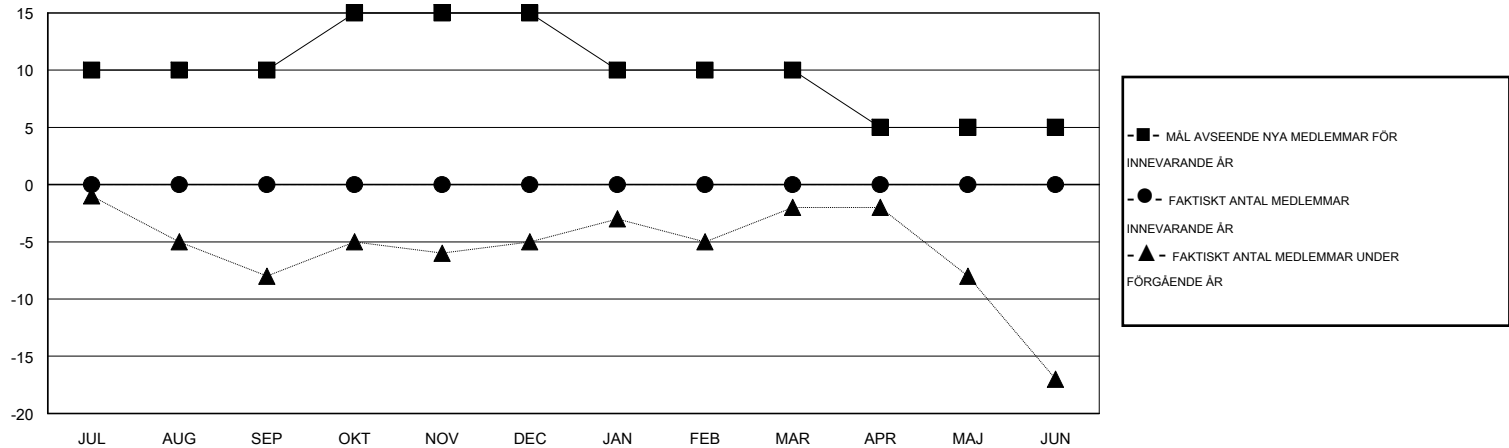

# MONTHLY MEMBERSHIP PROGRESS REPORT

District 101SM

Results as of: 6/30/2016

GMT: Kenneth Persson

OMRÅDE SWEDEN

GMT KO 4

Klubbar					Medlemmar				
RESULTAT FÖR 2016-2017					RESULTAT FÖR 2016-2017				
KVARTAL	MÅL AVSEENDE NYA KLUBBAR	NYA KLUBBAR	AVFÖRDA KLUBBAR	NETTOTILLVÄXT/MINSKNING	KVARTAL	MÅL AVSEENDE NYA MEDLEMMAR	CHARTER OCH TILLAGDA NYA MEDLEMMAR	AVFÖRDA MEDLEMMAR	NETTOTILLVÄXT/MINSKNING
JUL/AUG/SEP	0	0	0	0	JUL/AUG/SEP	10	0	0	0
OKT/NOV/DEC	0	0	0	0	OKT/NOV/DEC	5	0	0	0
JAN/FEB/MAR	0	0	0	0	JAN/FEB/MAR	-5	0	0	0
APR/MAJ/JUN	0	0	0	0	APR/MAJ/JUN	-5	0	0	0

MÅL OCH FAKTISKT ANTAL NYA KLUBBAR

MÅL OCH FAKTISKT ANTAL MEDLEMMAR

NEDLAGDA KLUBBAR: 0	0 CLUBS OF 0 TOG UPP EN ELLER FLER NYA MEDLEMMAR	<b>KÖNSFÖRDELNING</b>
		MAN 0 (100.00%)
		KVINNA 0 (100.00%)
<b>AVFÖRDA MEDLEMMAR</b>	<a href="#">KLICKA HÄR FÖR INFORMATION OM STATUS</a>	FAMILJEMEDLEMMAR 0
AVLIDNA 0		HUVUDMAN I HUSHÄLLET 0
NEDLAGD KLUBB 0		INGEN HUVUDMAN I HUSHÄLLET 0
ÖVRIGA 0		
TOTAL 0		